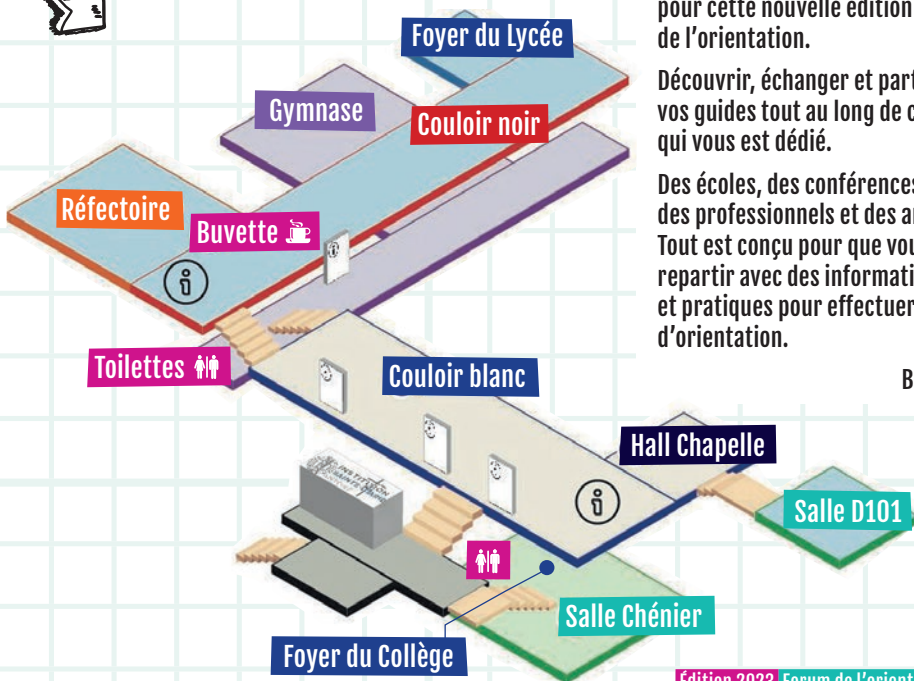

ÉVÈNEMENT

de l' *apel*

Sainte-Marie
d'Antony

FORUM DE L'ORIENTATION

DES ÉCOLES

DES PROFESSIONNELS

DES CONFÉRENCES

Institution Sainte-Marie
2 rue de l'Abbaye 92160 Antony

PLAN DU FORUM

Bienvenue,

Nous sommes ravis de vous accueillir
pour cette nouvelle édition du forum
de l'orientation.

Découvrir, échanger et partager seront
vos guides tout au long de cet après-midi
qui vous est dédié.